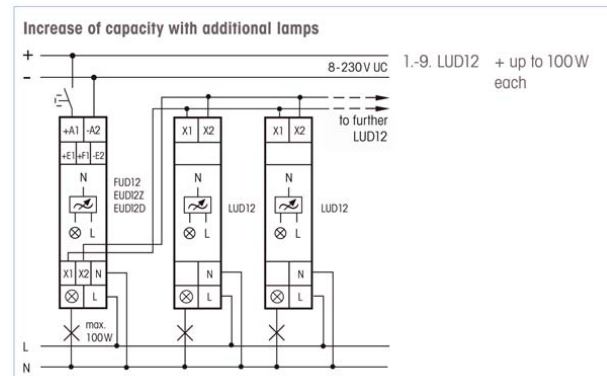

Boks monterte impuls dimmere, styres med en eller flere impuls brytere
Dimmeren avgir ikke varme og kan plasseres i vegg eller tak boks.

Type	RLC last ¹	230V LED	ESL ²	Mål (bxhxd)	Elnummer
EUD61NP-230V	400W	-	-	45x55x18mm	1438880
EUD61NPN-UC	400W	100W	100W	45x55x18mm	1438881
EUD61M-UC	400W	100W	100W	45x55x18mm	1438879
ELD61/12-36V DC ³	Inntil 4A		-	45x55x18mm	1438882
KLD61/12-36VDC ⁴	350/700/1000mA Inntil 30W		-	45x55x18mm	1438889
SDS61/1-10V				45x55x18mm	1438888