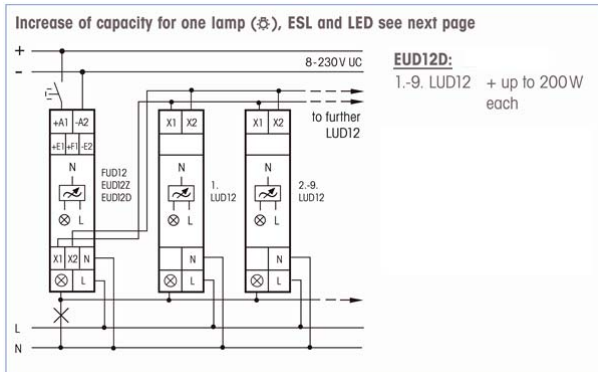

LUD12

Ohmsk last, tronic trafo, jernkjerne trafo og LED drivere