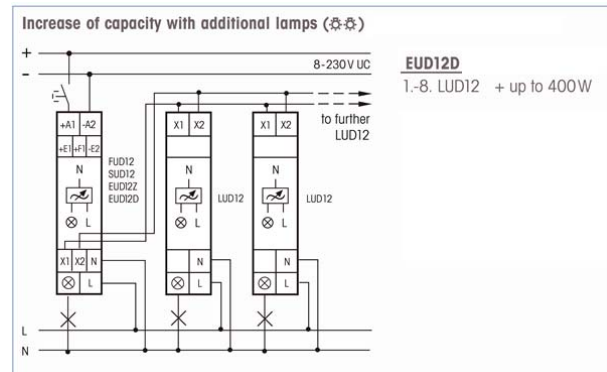

LUD12

Ohmsk last, tronic trafo, jernkjerne trafo og LED drivere