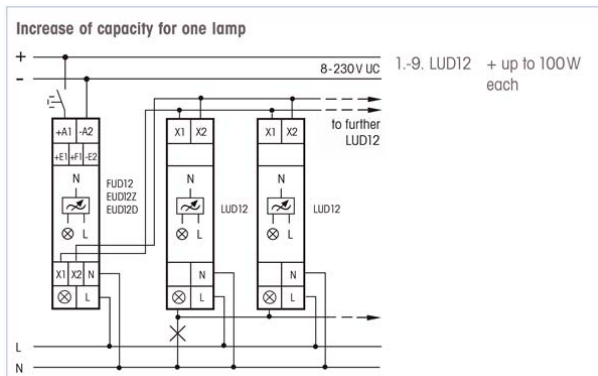

Boks monterte impuls dimmere, styres med en eller flere impuls brytere
Dimmeren avgir ikke varme og kan plasseres i vegg eller tak boks.

Type	RLC last ¹	230V LED	ESL ²	Mål (bxhxd)	Elnummer
EUD61NP-230V	400W	-	-	45x55x18mm	1438880
EUD61NPN-UC	400W	100W	100W	45x55x18mm	1438881
EUD61M-UC	400W	100W	100W	45x55x18mm	1438879
ELD61/12-36V DC ³	Inntil 4A		-	45x55x18mm	1438882
KLD61/12-36VDC ⁴	350/700/1000mA Inntil 30W		-	45x55x18mm	1438889
SDS61/1-10V				45x55x18mm	1438888

¹ RLC er ohmsk last, tronic trafo, jernkerne trafo og LED drivere,

² ESL er elektroniske sparepærer,

³ Ohmsk last, eller LED,

⁴ Konstantstrøm dimmer

DIN montert motor regulator

Type	Last	Mål	Elnummer
MOD12D-UC	300W	18 (1 mod) x 58mm	1438878